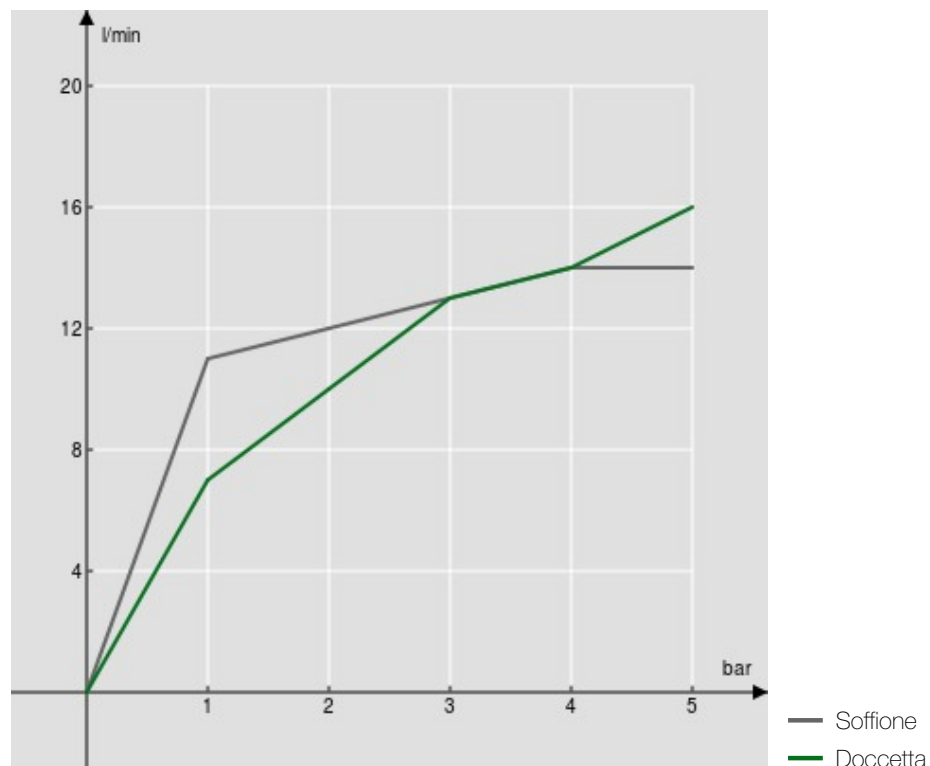

SPECIFICHE

Termostatico esterno

Chrome and black glass

Blocco di sicurezza 38° C

Soffione a snodo 400 x 270 mm

Piano mensola in vetro

Supporto doccetta fisso

Doccetta a 3 getti e flessibile 150 cm

Filtri di ricambio cartuccia inclusi nella confezione

Imballo: 117 x 42 x 8,5 cm / 0,041769 m<sup>3</sup> / 14,8 kg

DIAGRAMMA DI PORTATA: ACQUA CALDA/FREDDA

DIAGRAMMA DI PORTATA: ACQUA MISCELATA