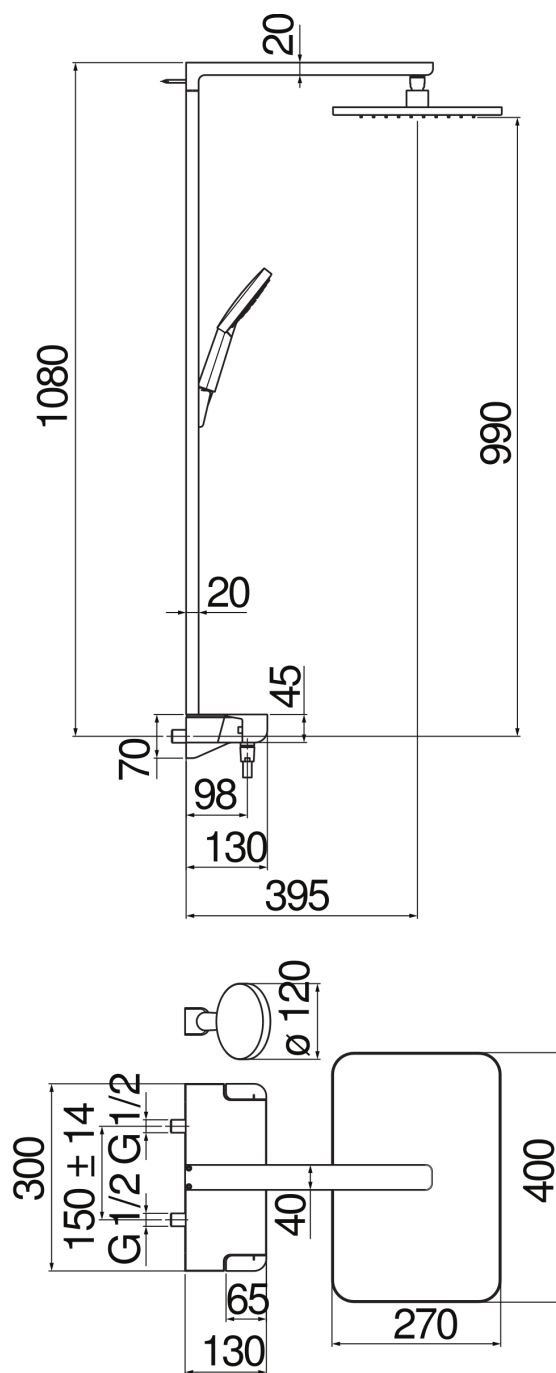

SPECIFICHE

Termostatico esterno

Chrome and black glass

Blocco di sicurezza 38° C

Soffione a snodo 400 x 270 mm

Piano mensola in vetro

Supporto doccetta fisso

Doccetta a 3 getti e flessibile 150 cm

Filtri di ricambio cartuccia inclusi nella confezione

Imballo: 117 x 42 x 8,5 cm / 0,041769 m<sup>3</sup> / 14,8 kg

DIAGRAMMA DI PORTATA: ACQUA CALDA/FREDDA

DIAGRAMMA DI PORTATA: ACQUA MISCELATA